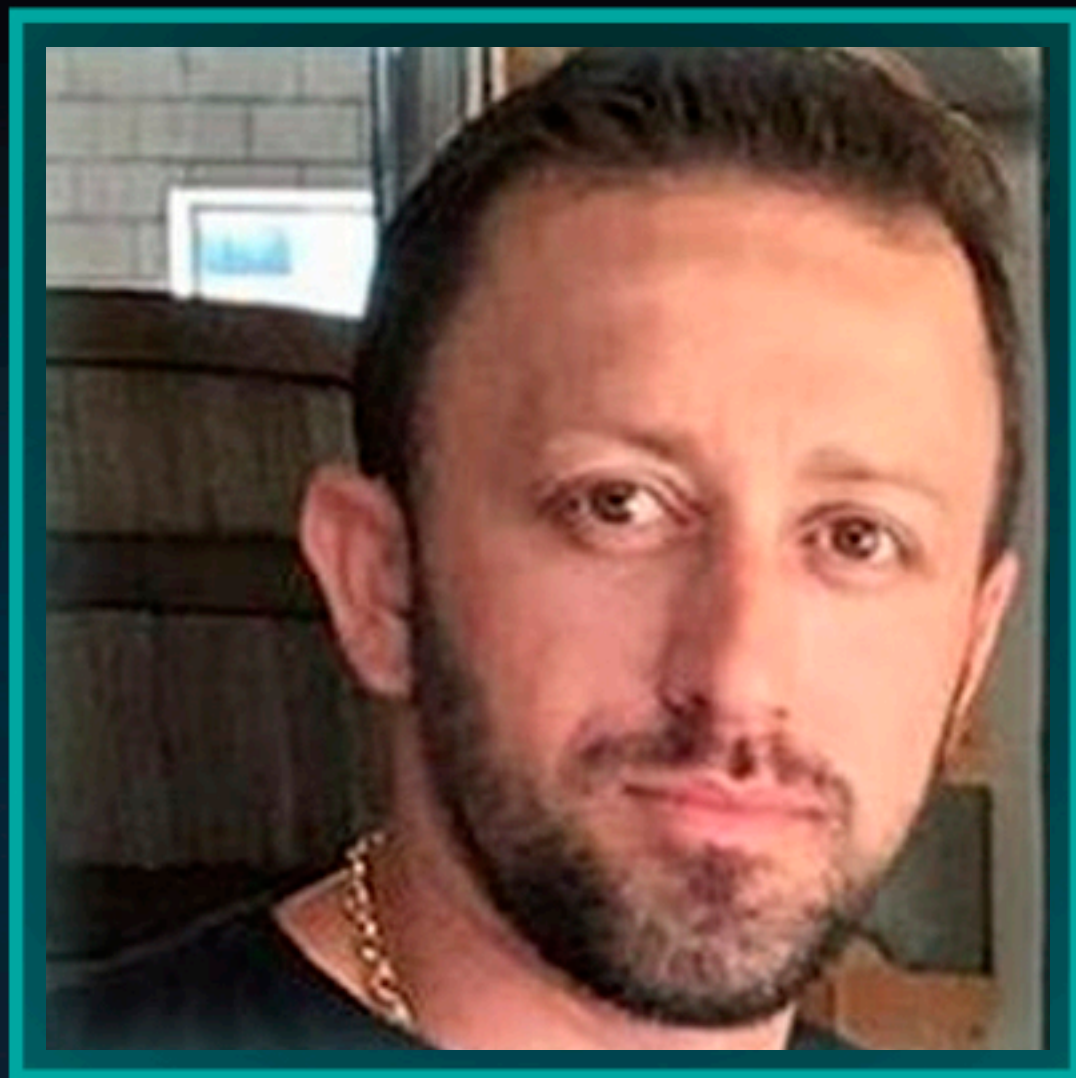

[DESAPARECIDO]

VANDERLEI LIMA DA SILVA DATA 14/04/2019

VANDERLEI LIMA DA SILVA, MOTORISTA DE APLICATIVO, MORADOR DO BAIRRO PACIÊNCIA, RIO DE JANEIRO /RJ, DESAPARECEU APÓS SAIR DE SUA RESIDÊNCIA, POR VOLTA DAS 19H40MIN. SEGUNDO INFORMAÇÕES, VANDERLEI ESTAVA TRAJANDO BERMUDA BRANCA E CAMISA VERDE, E POSSUI UM TRIBAL GRANDE NO BRAÇO.

[DESAPARECIDOS]

Sinalid
Sistema Nacional de Desaparecidos

DDPA

DISQUE DENÚNCIA
2253 1177

RIO DE JANEIRO - RJ

APP DISQUE DENÚNCIA RJ

(21) 98849-6254